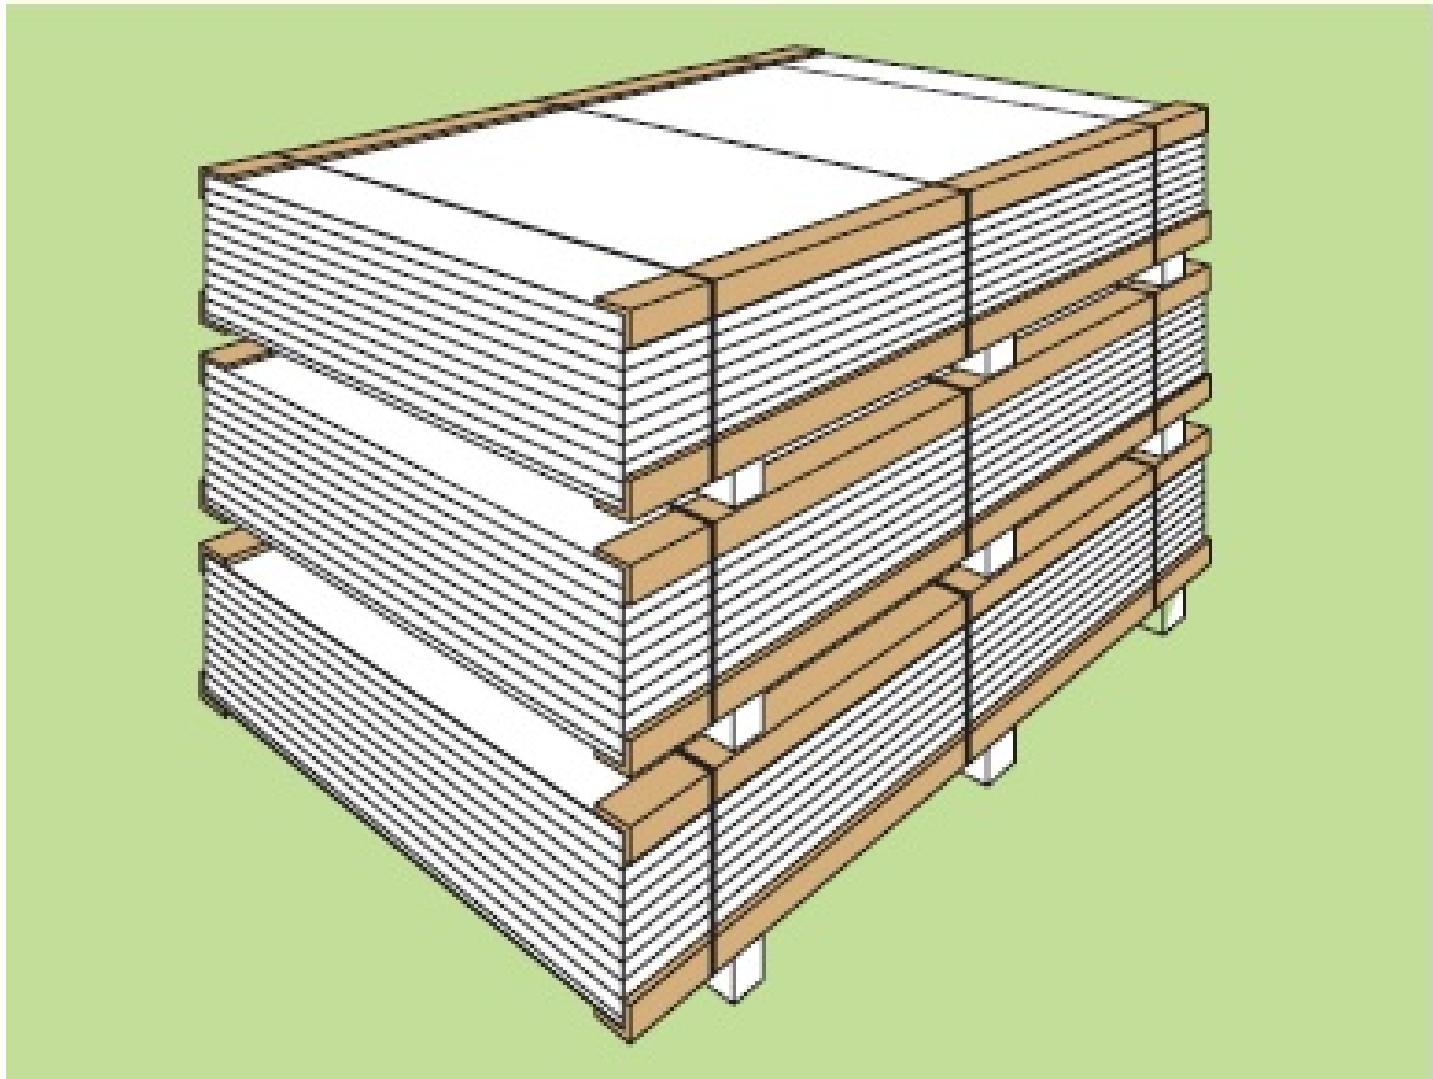


Cantoneres

DESCRIPCIÓ

Les cantoneres estableixen els palets i proporcionen protecció durant el transport, emmagatzematge i manipulació. Aporten: protecció de cantonades, resistència a l'apilament, reforçat de caixes o altres unitats d'emballatge i protecció de vores contra danys ocasionats per flexió. Per a les cantoneres BIO (100% cartró) el mínim d'ala és de 30 mm fins a 100 mm, sent el gruix entre 2-7 mm. Per a les cantoneres HS (laminades, especials per a la humitat) també el mínim d'ala és de 30 mm fins a 100 mm, amb un gruix entre 1-8mm. L'ús de cantoneres permet optimitzar l'espai de transport amb un doble apilament, s'enforteix el producte i s'estalvia en costos de material d'emballatge, sent un producte respectuós amb el medi ambient i 100% reciclable.

SECTORS

EMBALLATGE
ALIMENTACIÓ
AGRÍCOLA
INDUSTRIAL
LOGÍSTICA
UTILITATS

CANTONERES
ESTABILITAT DE LA CÀRREGA
PROTECCIÓ
RESISTÈNCIA A L'APILAT
CARACTERÍSTIQUES

KRAFT MARRÓ
KRAFT BLANC
LAMINAT HS

CERTIFICATS