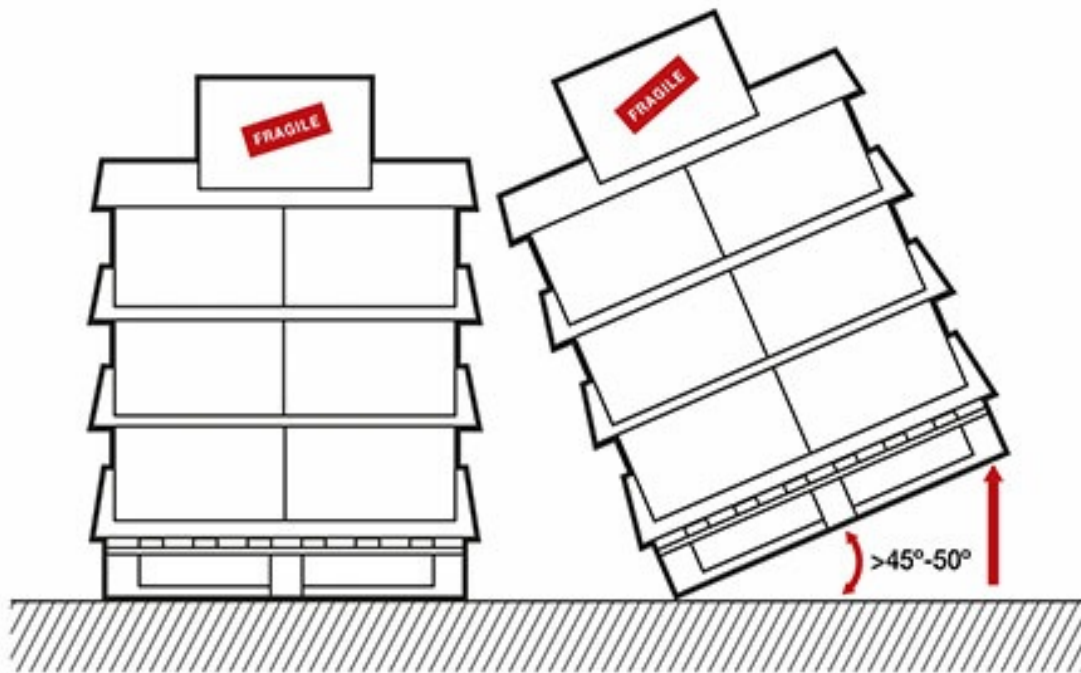


Papel Antideslizante

DESCRIPCIÓN

Papel especial para evitar el desplazamiento de las cargas paletizadas, aumentando la seguridad de la paletización y eliminando la necesidad de recolocar las cajas antes de flejar. Disponible en distintos formatos.

SECTORES

EMBALAJE
UTILIDADES

PALETIZADO
CARACTERÍSTICAS

KRAFT
RECUBIERTO
ANTIDESLIZANTE
RECICLABLE

CERTIFICADOS

ISO 9001
ISO 14001

Acuerdo Voluntario Reducción CO2
Certificado compensación emisiones CO2 - empresa libre de CO2 2022
EMAS - Gestión Ambiental Verificada ES-CAT-000478
ISO 14064-1 - Huella de Carbono