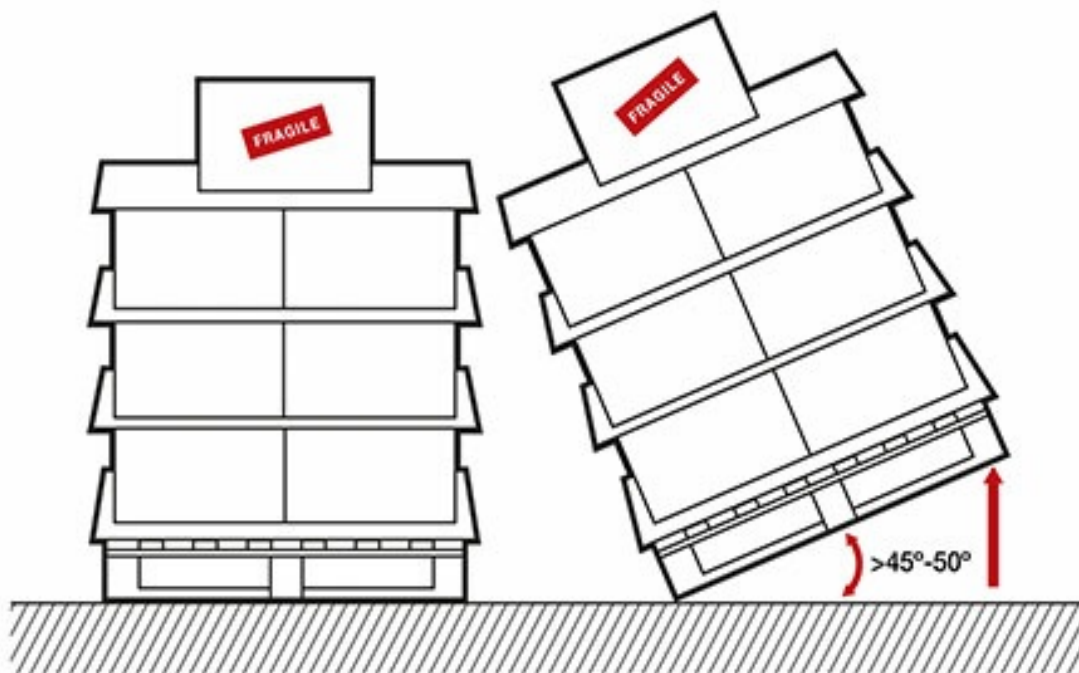

### DESCRIÇÃO

---

Papel especial para evitar o deslocamento das cargas paletizadas, aumentando a segurança da paletização e eliminando a necessidade de recolocar as caixas antes de cintar. Disponível em diferentes formatos.

### SECTOR

---

EMBALAGEM  
UTILIDADE

---

PALETIZAÇÃO  
CARACTERÍSTICAS

---

KRAFT  
REVESTIDO  
ANTIDESLIZANTE  
RECICLÁVEL