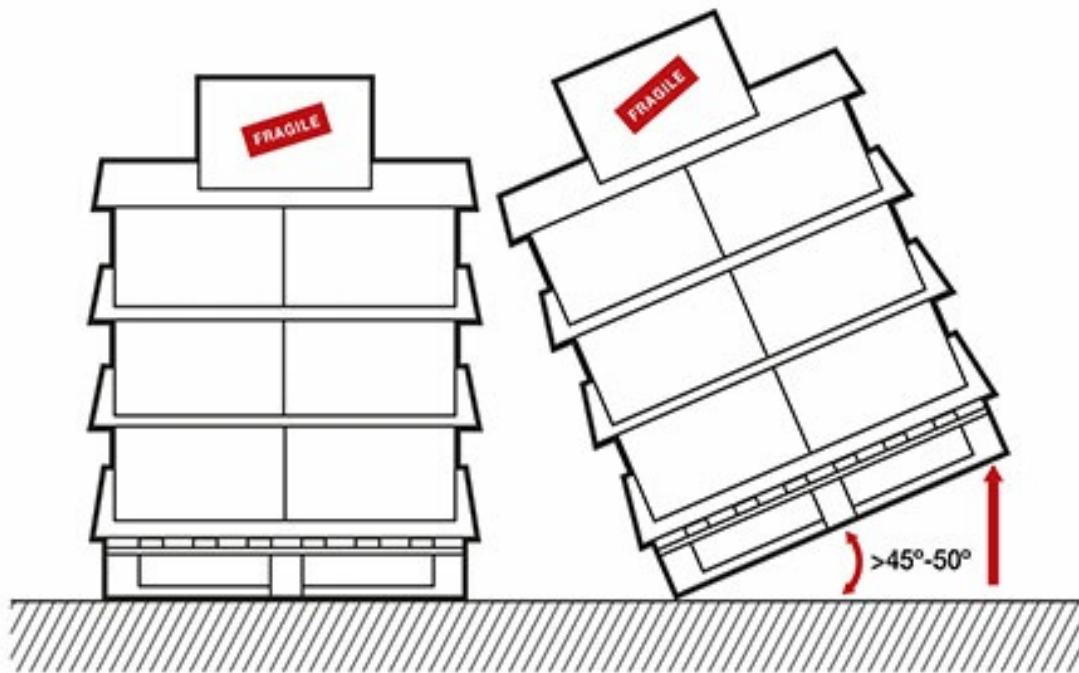

### DESCRIÇÃO

---

Papel especial para evitar o deslocamento das cargas paletizadas, aumentando a segurança da paletização e eliminando a necessidade de recolocar as caixas antes de cintar. Disponível em diferentes formatos.

### SECTOR

---

EMBALAGEM  
UTILIDADE

---

PALETIZAÇÃO  
CARACTERÍSTICAS

---

KRAFT  
REVESTIDO  
ANTIDESLIZANTE  
RECICLÁVEL